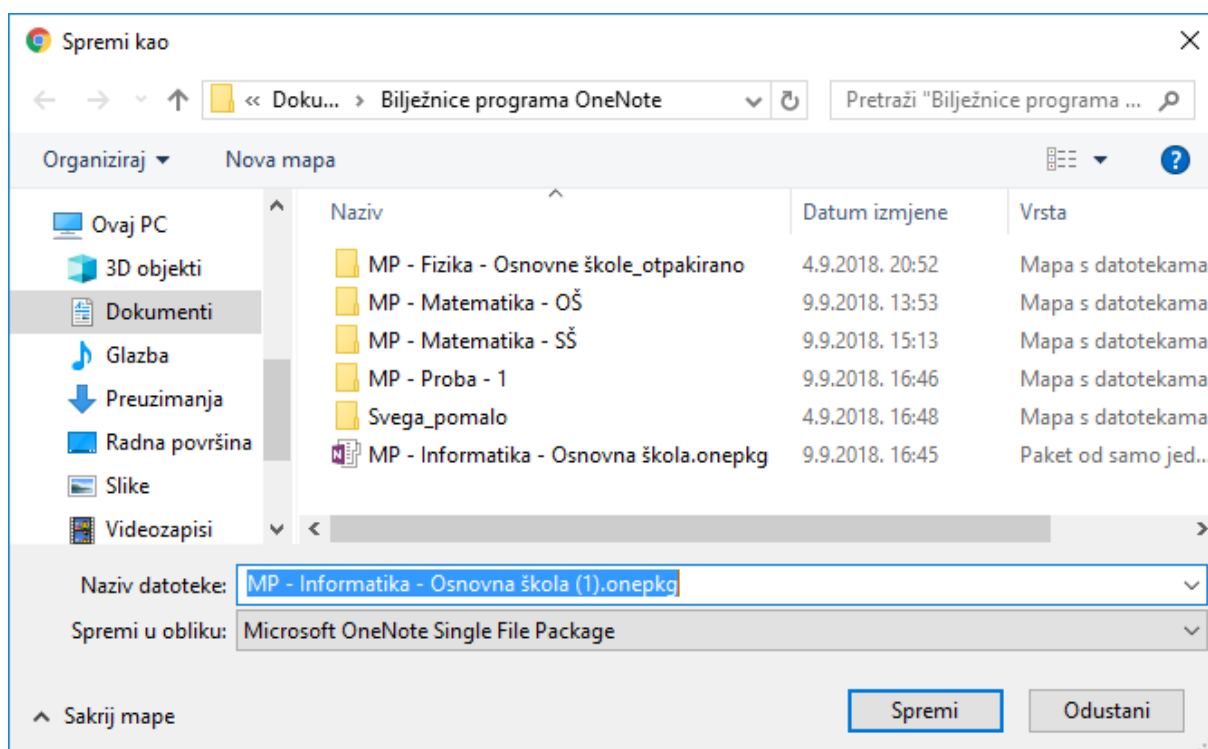

Upute za preuzimanje metodičkog priručnika na računalo i njegovo otvaranje

Za preuzimanje metodičkog priručnika potrebno je kliknuti mišem na poveznicu (slika 1) do željenog metodičkog priručnika.

Slika 1. Otvaranje poveznice

Nakon što se klikne na poveznicu otvara se dijaloški okvir *Spremi kao* (slika 2) u kojem odaberete mjesto spremanja **.onepkg** datoteke, OneNote paketa sa metodičkim priručnikom te kliknete na gumb *Spremi*. Klikom na gumb *Spremi* započet će postupak preuzimanja datoteka na vaše računalo, a tijek preuzimanja možete pratiti u donjem desnom kutu prozora preglednika.