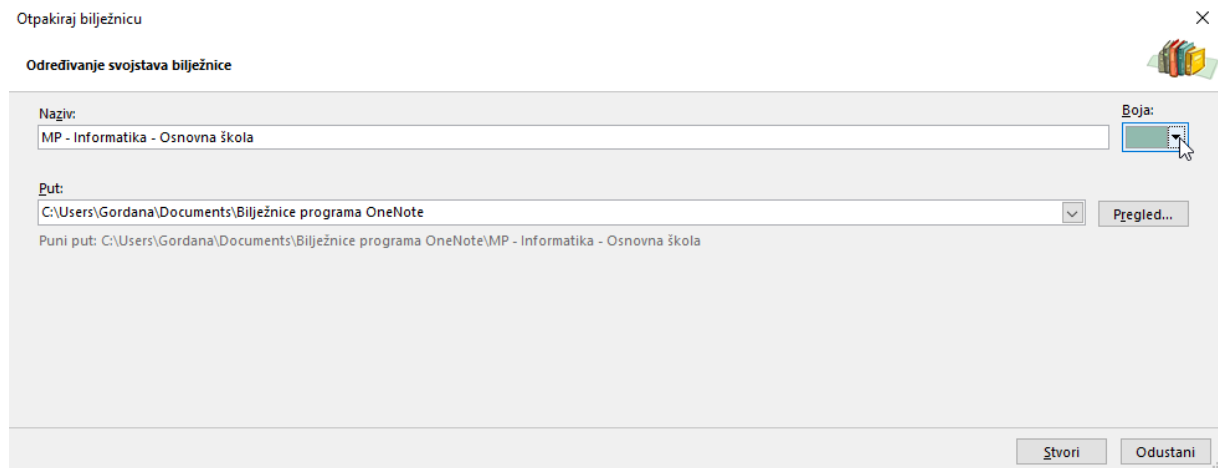

Slika 4. Promjena naziva i mjesta spremanja preuzetog priručnika