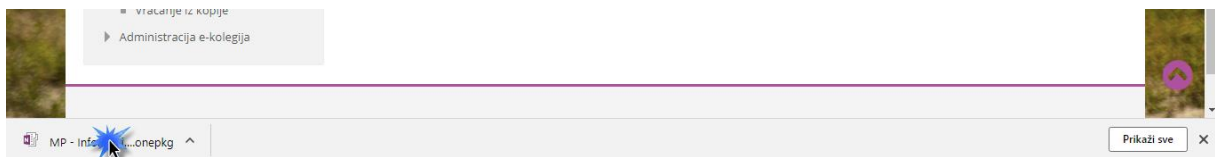

NAPOMENA:

Paket preuzet na računalo moguće je raspakirati upotrebom stolne inačice programa OneNote 2016. Ukoliko na svom računalo nemate program OneNote 2016, program možete besplatno preuzeti sa slijedećih poveznica:

OneNote 2016 (32 bitna inačica): <https://go.microsoft.com/fwlink/?linkid=2024197>

OneNote 2016 (64 bitna inačica): <https://go.microsoft.com/fwlink/?linkid=2024446>

Nakon preuzimanje instalacijske .exe datoteke programa OneNote 2016, program je potrebno instalirati na računalo. Instalaciju pokrećete dvostrukim klikom miša na preuzetu datoteku.

Nakon što je datoteka preuzeta, dvokliknite mišem na preuzetu datoteku u donjem desnom kutu prozora preglednika (slika 3.) ili pak u mapi u koju ste datoteku preuzeli.

Slika 3. Pokretanje raspakiranja preuzetog paketa

Dvoklikom na preuzetu datoteku pokreće se postupak raspakiranja paketa. U dijaloškom okviru *Otpakiraj bilježnicu* (slika 4) po želji promijenite naziv bilježnice i boju bilježnice. Želite li promijeniti mjesto spremanja bilježnice klikom na gumb *Pregled* odaberite drugu mapu na vašem računalo te kliknite na gumb *Stvori*.