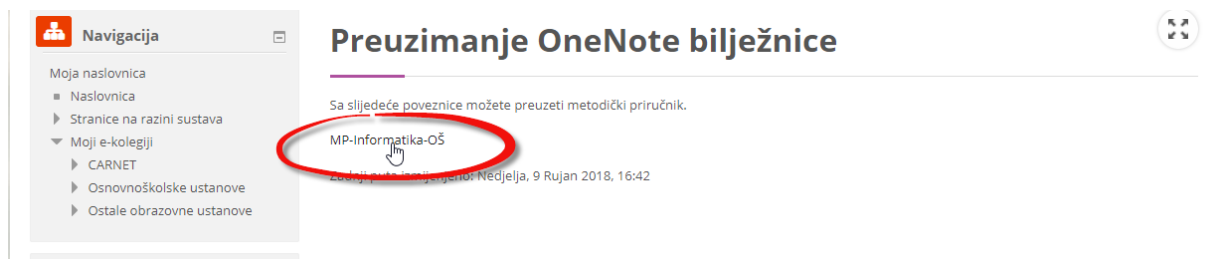

Upute za preuzimanje metodičkog priručnika na računalo i njegovo otvaranje

Za preuzimanje metodičkog priručnika potrebno je kliknuti mišem na poveznicu (slika 1) do željenog metodičkog priručnika.

Slika 1. Otvaranje poveznice

Nakon što se klikne na poveznicu otvara se dijaloški okvir *Spremi kao* (slika 2) u kojem odaberete mjesto spremanja **.onepkg** datoteke, OneNote paketa sa metodičkim priručnikom te kliknete na gumb *Spremi*. Klikom na gumb *Spremi* započet će postupak preuzimanja datoteka na vaše računalo, a tijek preuzimanja možete pratiti u donjem desnom kutu prozora preglednika.