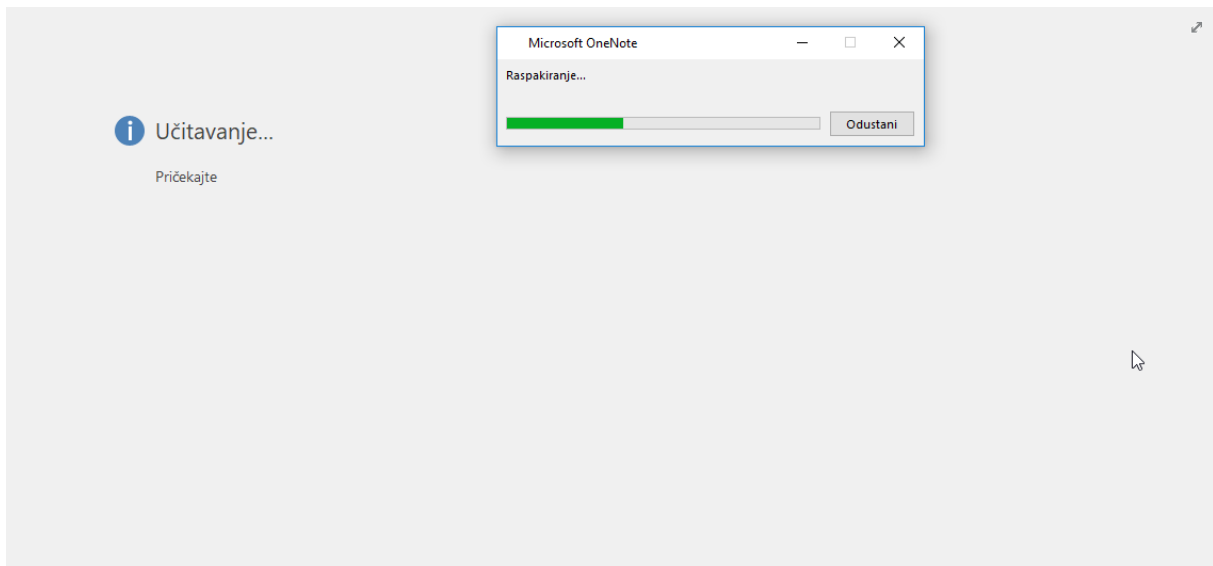

Pokreće se postupak raspakiranja bilježnice. Bilježnica će se otvoriti u stolnoj verziji programa OneNote 2016.

Slika 5. Raspakiranje paketa i učitavanje OneNote bilježnice sa metodičkim priručnikom

Raspakirana bilježnica spremi će se u mapu koju ste odabrali. Ovu mapu možete kopirati na OneDrive kako biste metodički priručnik mogli koristiti i na drugim uređajima ili putem preglednika upotrebom online inačice programa OneNote.

Nakon preuzimanje i raspakiravanja metodičkog priručnika dobivate svoju kopiju priručnika koja više nije vezana na originalnu inačicu. Sve promjene koje radite unutar bilježnice biti će izvršene samo u vašoj osobnoj/lokalnoj kopiji i neće biti vidljive u originalnoj inačici metodičkog priručnika.